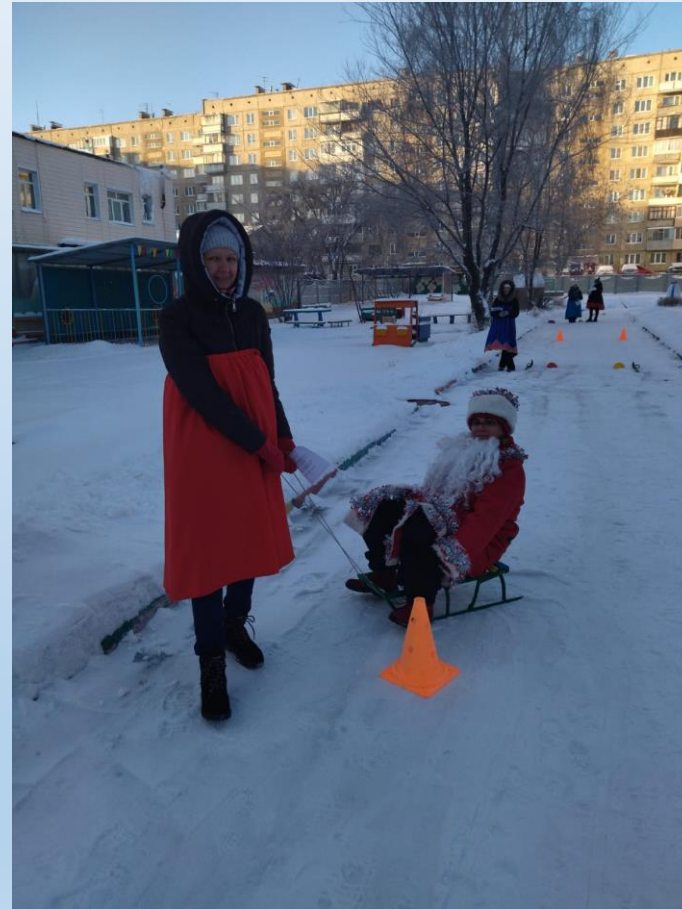

**Тематический проект «Зимняя эстафета здоровья» 2022/2023
МБДОУ «Детский сад № 206» комбинированного вида**

А на улице детей встречал Дед Мороз и подвижная игра «Зима»!!! Хотел Дед Мороз всех детей сюрпризом угостить, а сундук то не открывается! Ключик потерялся :

**Тематический проект «Зимняя эстафета здоровья» 2022/2023
МБДОУ «Детский сад № 206» комбинированного вида**

**Все лето стояли, зимы ожидали,
Дождались поры – помчались с горы!**

Саный спорт

**Тематический проект «Зимняя эстафета здоровья» 2022/2023
МБДОУ «Детский сад № 206» комбинированного вида**